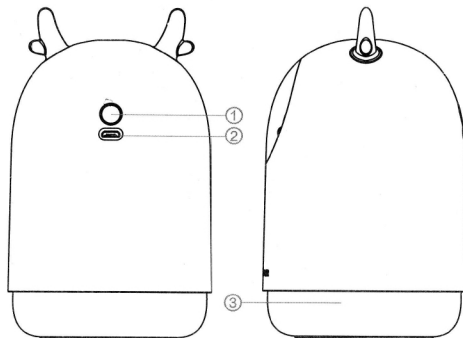

Parametry výrobku

Model produktu:	M106
Rozměr:	143x88x88 mm
Napětí:	5V=1A
Objem nádržky:	300 ml
Standard:	GB4706.1-2005

1. Spínač
2. Vstup mikro USB
3. Otočte, vyndejte nádržku a naplňte vodou

Návod k použití

Užitečné tipy

1. Odšroubujte horní kryt v protisměru hodinových ručiček, poté do nádržky přidejte čistou vodu z vodovodu, nakonec otočte horní kryt ve směru hodinových ručiček a zašroubujte.
2. Před použitím prosím namočte vatový tampon do vody, nebo počkejte 3-5 minut, než po přidání vody kliknete na stisknutí spínače pro zahájení postřiku.
3. Doporučujeme používat čistou vodu z vodovodu.